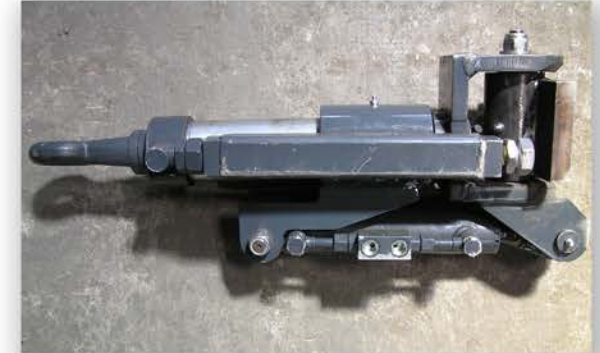

Avanzamento tappeto idraulico a velocità regolabile e valvola antiurto.
Hydraulic chain conveyor with adjustable speed + antishock valve.

Zincatura a caldo delle sponde laterali e posteriore.
Hot galvanization of side walls and rear door.

Accessori Optional | Extra Option | Option | Accessorios extra | Extra Zubehoer

Kit fanali.
Lights set.

Valvola di regolazione velocità
rotazione piatto idraulico.

Timone sterzante con blocco idraulico (per
distribuzione con pendenze laterali)
Tracker drawbar with hydraulic block (if use
the machine on lateral slope)